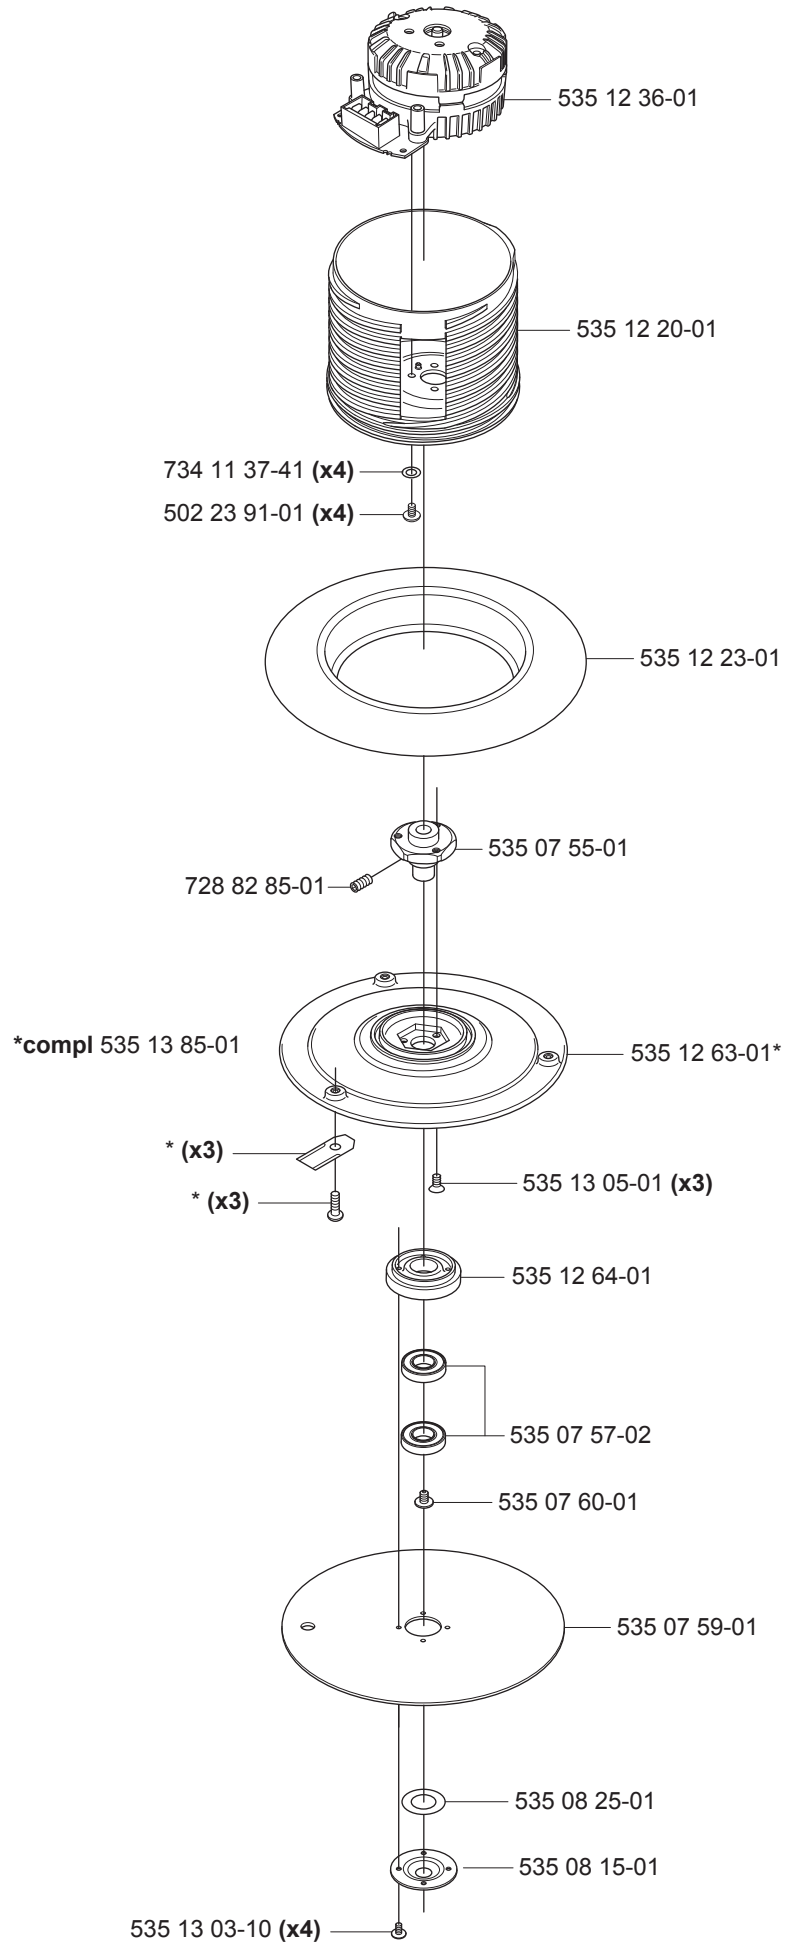

A

544 21 73-02

B

C

D

E

544 97 70-01 (EU)
544 97 70-02 (UK+IRL)
544 97 70-03 (CH)

544 97 74-01 (EU)
544 97 74-02 (UK+IRL)
544 97 74-03 (CH)

535 12 90-01

504 04 97-01 (100 pcs)

501 98 02-01

501 98 03-01 (250 m)

544 17 75-01

501 98 03-02 (150 m)

F Accessories
Zubehöre
Accessoires
Acessorios
Tillbehör

505 69 99-91

535 13 87-01 (9 pcs Original)

535 13 88-01 (30 pcs Original)

535 13 87-02 (9 pcs)

535 13 88-02 (30 pcs)

535 14 12-01

CD Autocheck 2007 535 14 27-05

535 13 23-02 Automower-PC Cable (USB)

535 13 23-01