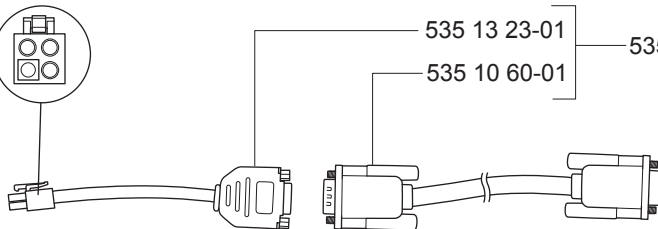

535 13 87-01 (9 pcs Original)

535 13 88-01 (30 pcs Original)

535 13 87-02 (9 pcs)

535 13 88-02 (30 pcs)

535 14 12-01

CD Autocheck 2007 535 14 27-05

535 13 23-02 Automower-PC Cable (USB)

535 13 23-01

535 10 60-01

535 13 24-01 Automower-PC Cable (RS-232)

USB V-COM adapter 544 08 50-01

G

Quick Guide 220 AC & 230 ACX	115 03 18-XX	(US is -26)
Quick Guide 210 C	115 03 17-XX	(US is -26)
Owners Manual 220 AC & 230 ACX	115 03 20-XX	
Owners Manual 210 C	115 03 19-XX	
Technical Handbook 2007	115 03 21-XX	