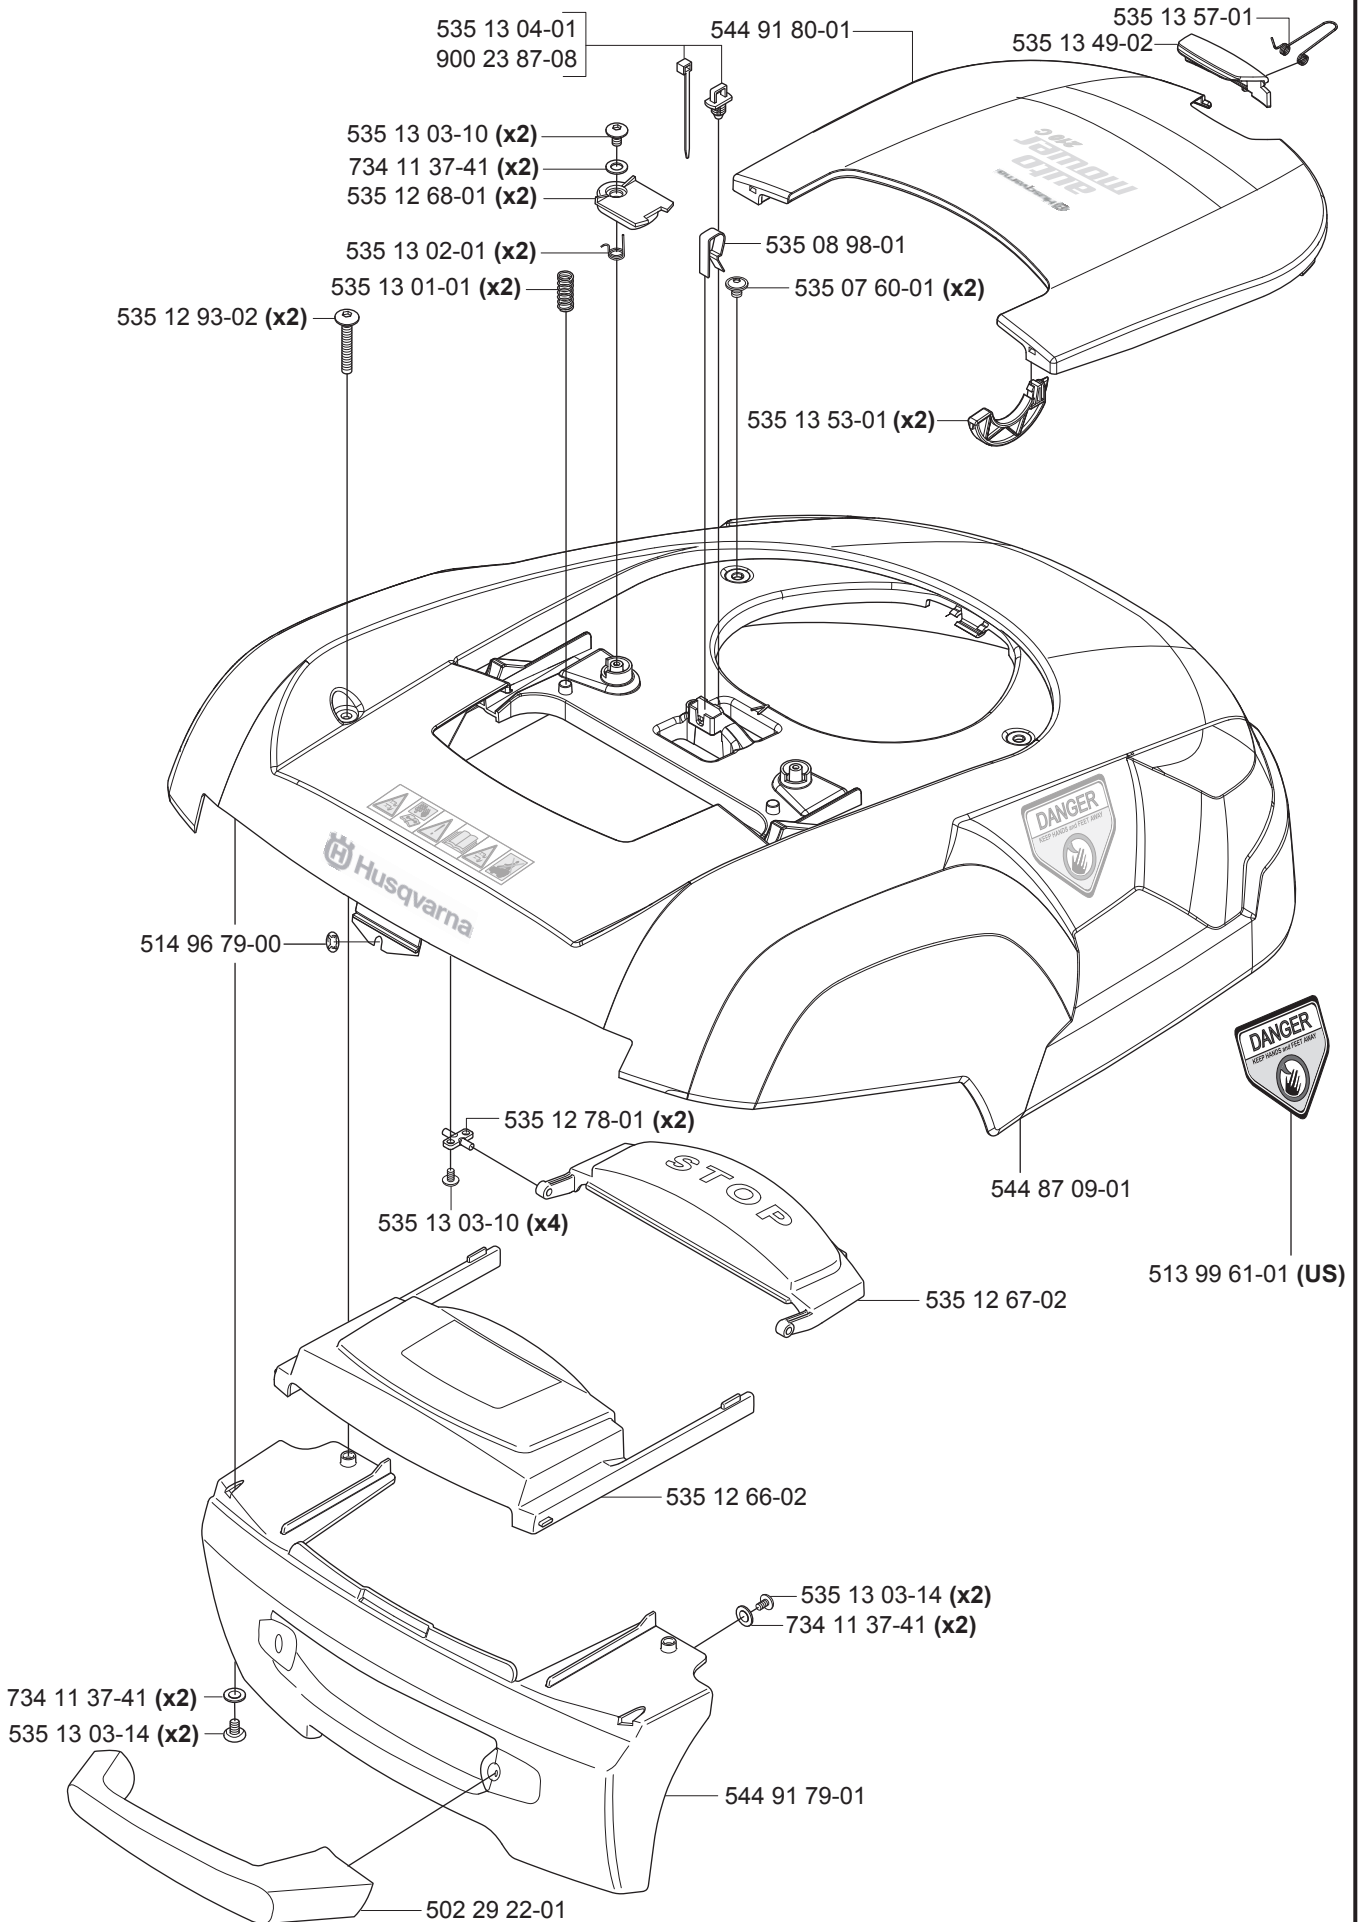

A

544 21 73-02